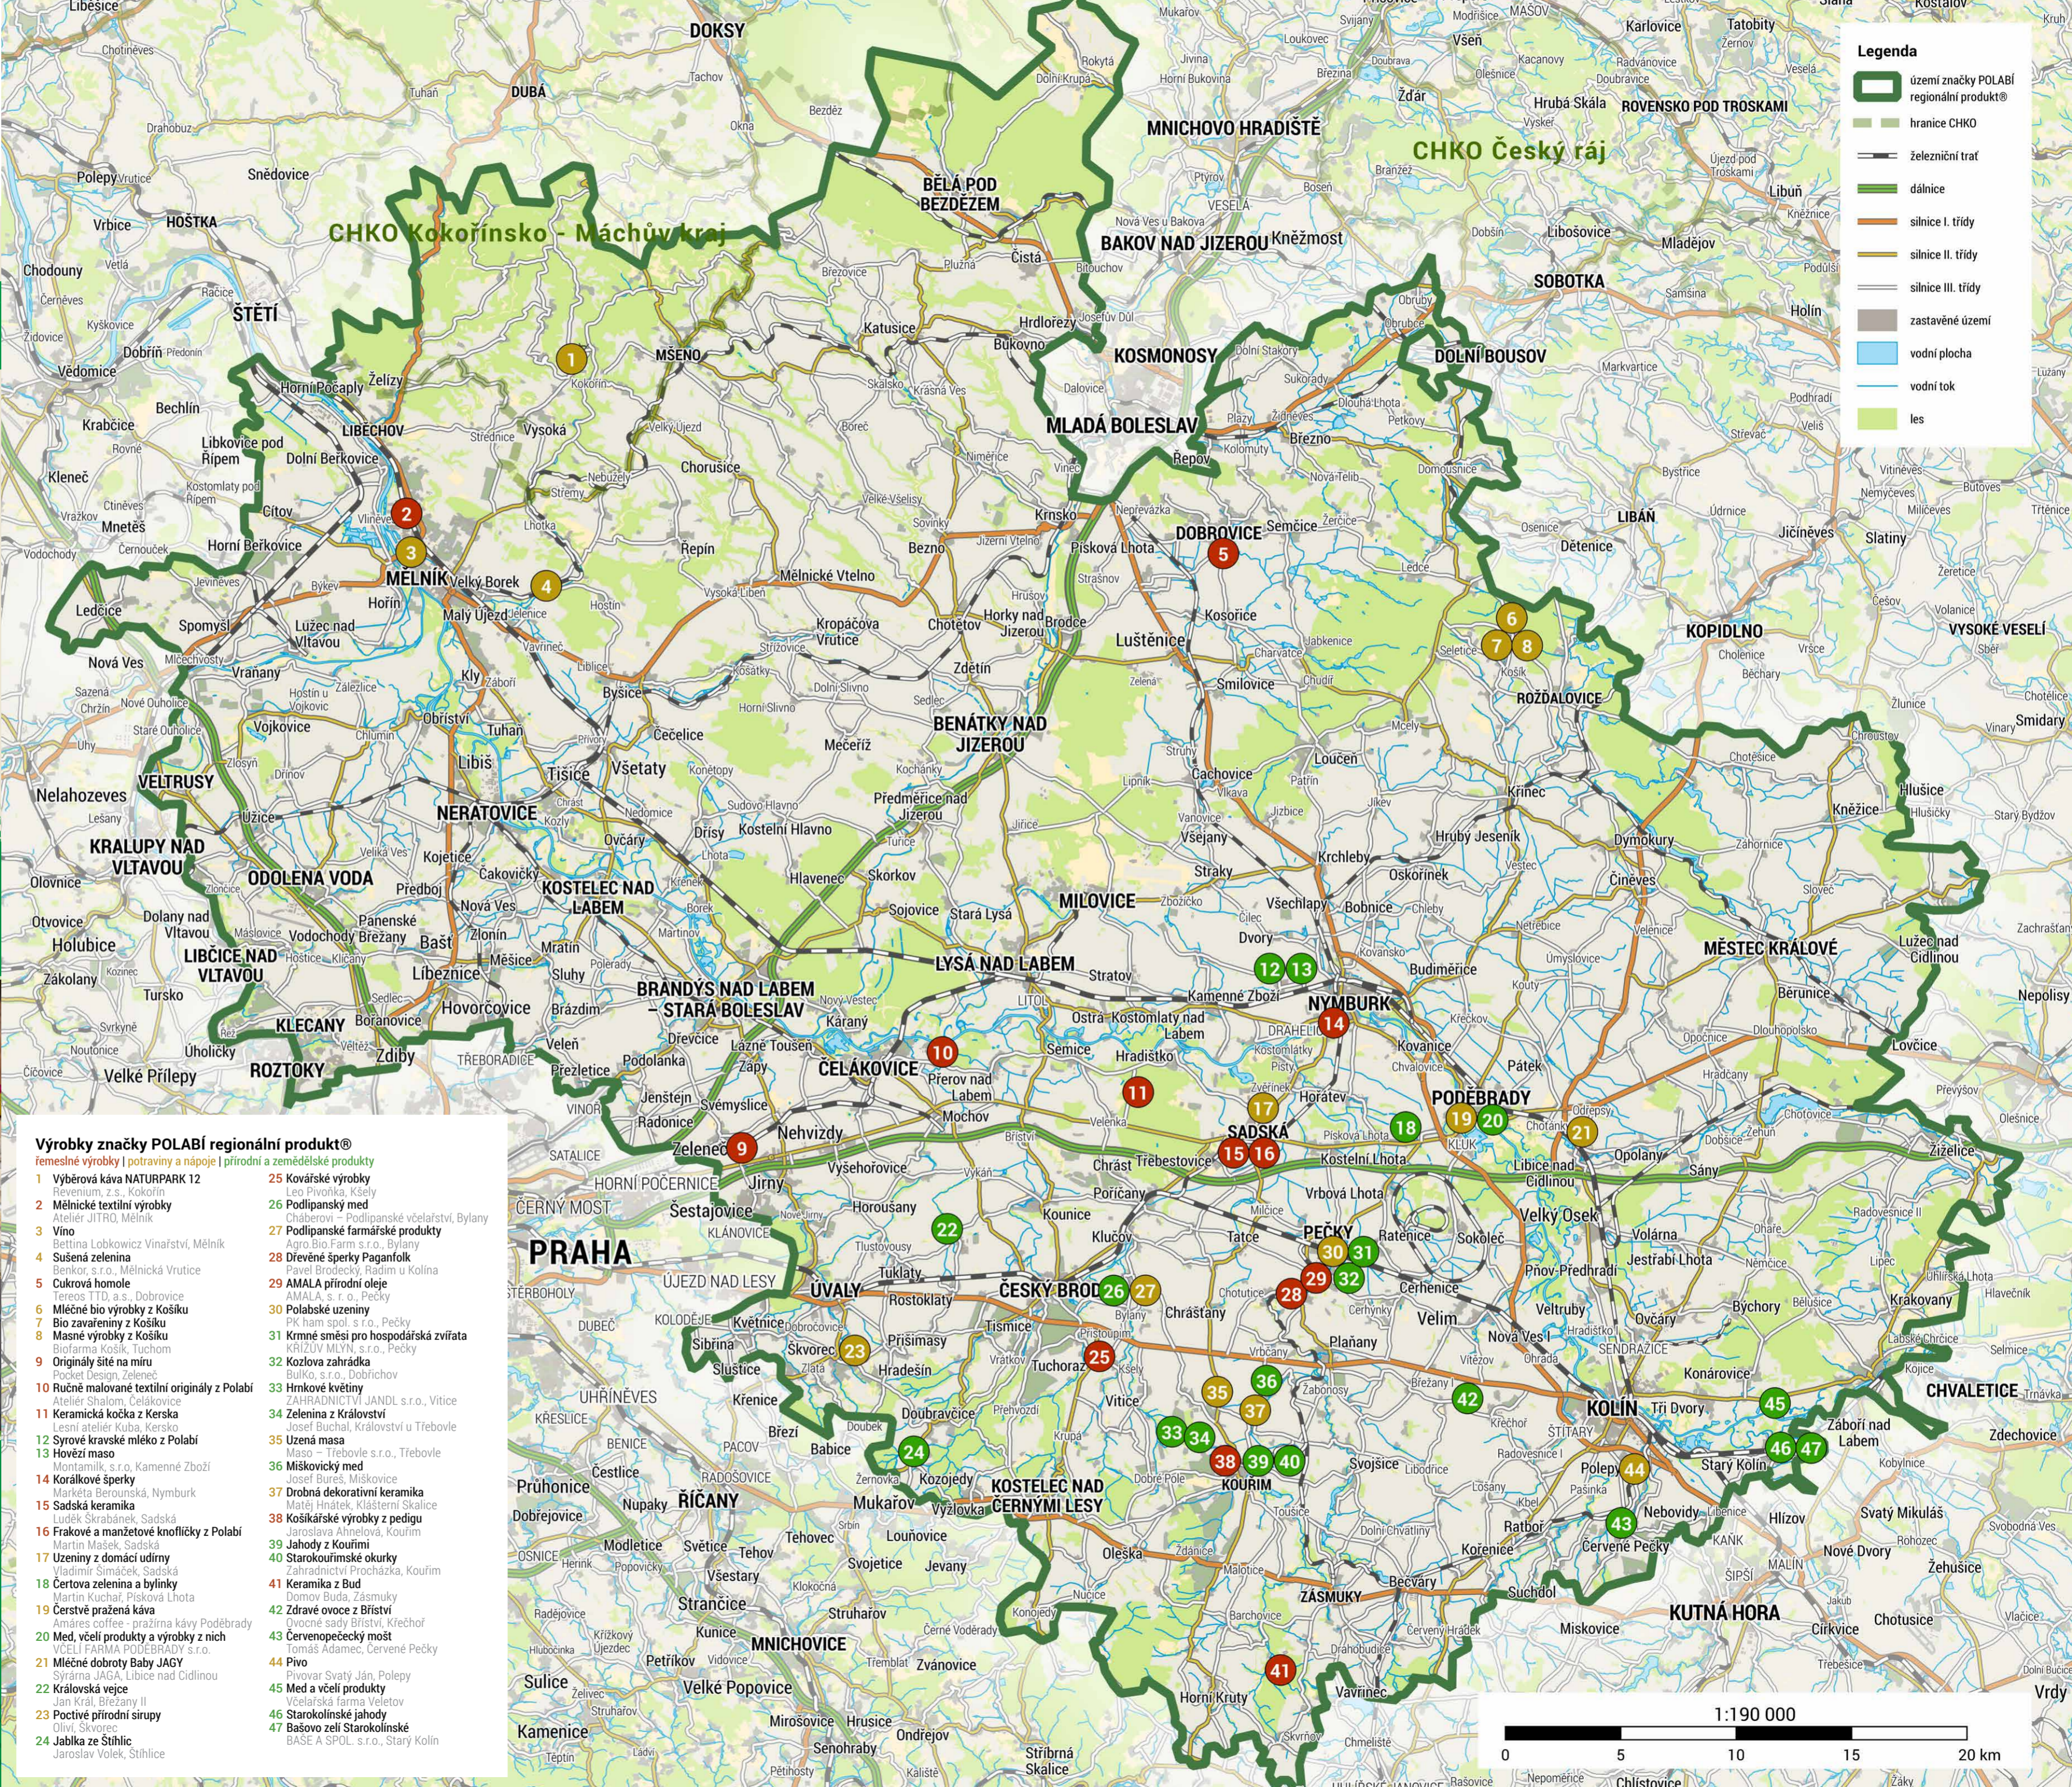

1. **Výrobky značky POLABÍ regionální produkt®**
   řemeslné výrobky | potraviny a nápoje | přírodní a zemědělské produkty

1 Vyběrová káva NATURPARK 12 Revenium, z. s., Kokořín	25 Kovářské výrobky Leo Pivoňka, Kšely
2 Mělnické textilní výrobky Atelier JITRO, Mělník	26 Podlipanský med Agro Bio Farm s.r.o., Bylany
3 Vino Bettina Lobkovicz Vinařství, Mělník	27 Podlipanské farmářské produkty
4 Sušená zelenina Revenium, z. s., Mělnická Vrutice	28 Dřevěné šperky Paganfolk Pavel Brodský, Řevničky u Kolína
5 Cukrová homole Tereza TTD, a.s., Dobruška	29 AMALA přírodní oleje AMALA s.r.o., Pečky
6 Mléčné bio výrobky z Košíku Biofarm Košík, Tuchom	30 Polabské uzeniny PK ham spol. s r.o., Pečky
7 Bio zavařeniny z Košíku Biofarm Košík, Tuchom	31 Krmné směsi pro hospodářská zvířata KRÍŽŮV MLYN, s.r.o., Pečky
8 Masné výrobky z Košíku Biofarm Košík, Tuchom	32 Kozlova zahrádka Bulko, s.r.o., Dobříchov
9 Originální šité na míru Pocket Design, Zeleneč	33 Hmkové květiny ZAHRADNICTVÍ JANDL s.r.o., Vitice
10 Ručně malované textilní originály z Polabí Atelier Shalom, Čelákovice	34 Zelenina z Kralovství Josef Buchal, Kralovství u Třebovle
11 Keramická kočka z Kerska Lesní atelier Kuba, Kersko	35 Uzená masa Maso z Třebovle s.r.o., Třebovle
12 Syrové kravské mléko z Polabí Montamilk s.r.o., Kamenné Zboží	36 Miskovický med Josef Bureš, Miskovice
13 Hovězí maso Maso z Třebovle s.r.o., Třebovle	37 Drobná dekorativní keramika Markéta Berounská, Nymburk
14 Korálkové šperky Markéta Berounská, Nymburk	38 Košíkářské výrobky z pedigu Jaroslava Ahnelova, Kourim
15 Sadská keramika Ludek Skrabánek, Sadská	39 Jahody z Kourimi Zahradnictví Procházka, Kourim
16 Frakové a manžetové knoflíčky z Polabí Martin Mašek, Sadská	40 Starokouřimské okurky Zahradnictví Procházka, Kourim
17 Uzeniny z domácích udirny Vladimír Šimáček, Sadská	41 Keramika z Bud Domov Buda, Zámuky
18 Certova zelenina a bylinky Martin Kuchař, Písková Lhota	42 Zdravé ovoce z Břiství Ovočné sady Břiství, Křecheň
19 Cerstvé pražené kávy Amáres coffee - pražina kávy Poděbrady	43 Červenopečský most Tomáš Adamec, Červené Pečky
20 Med, včelí produkty a výrobky z nich VČELÍ FARMÁ PODEBRADY s.r.o.	44 Pivo Pivovar Svätý Ján, Polepy
21 Mléčné dobroty Baby JAGY Sýrarna JAGA, Libice nad Cidlinou	45 Med a včelí produkty Včelařská farma Veleň
22 Královská vejce Jan Král, Březany II	46 Starokolínské jahody
23 Pochtivé přírodní sirupy Oliva, Skvorec	47 Bašovo zelí Starokolínské
24 Jablka ze Štíhlec Jaroslav Volek, Štíhlice	BAŠE A SPOL. s.r.o., Starý Kolín